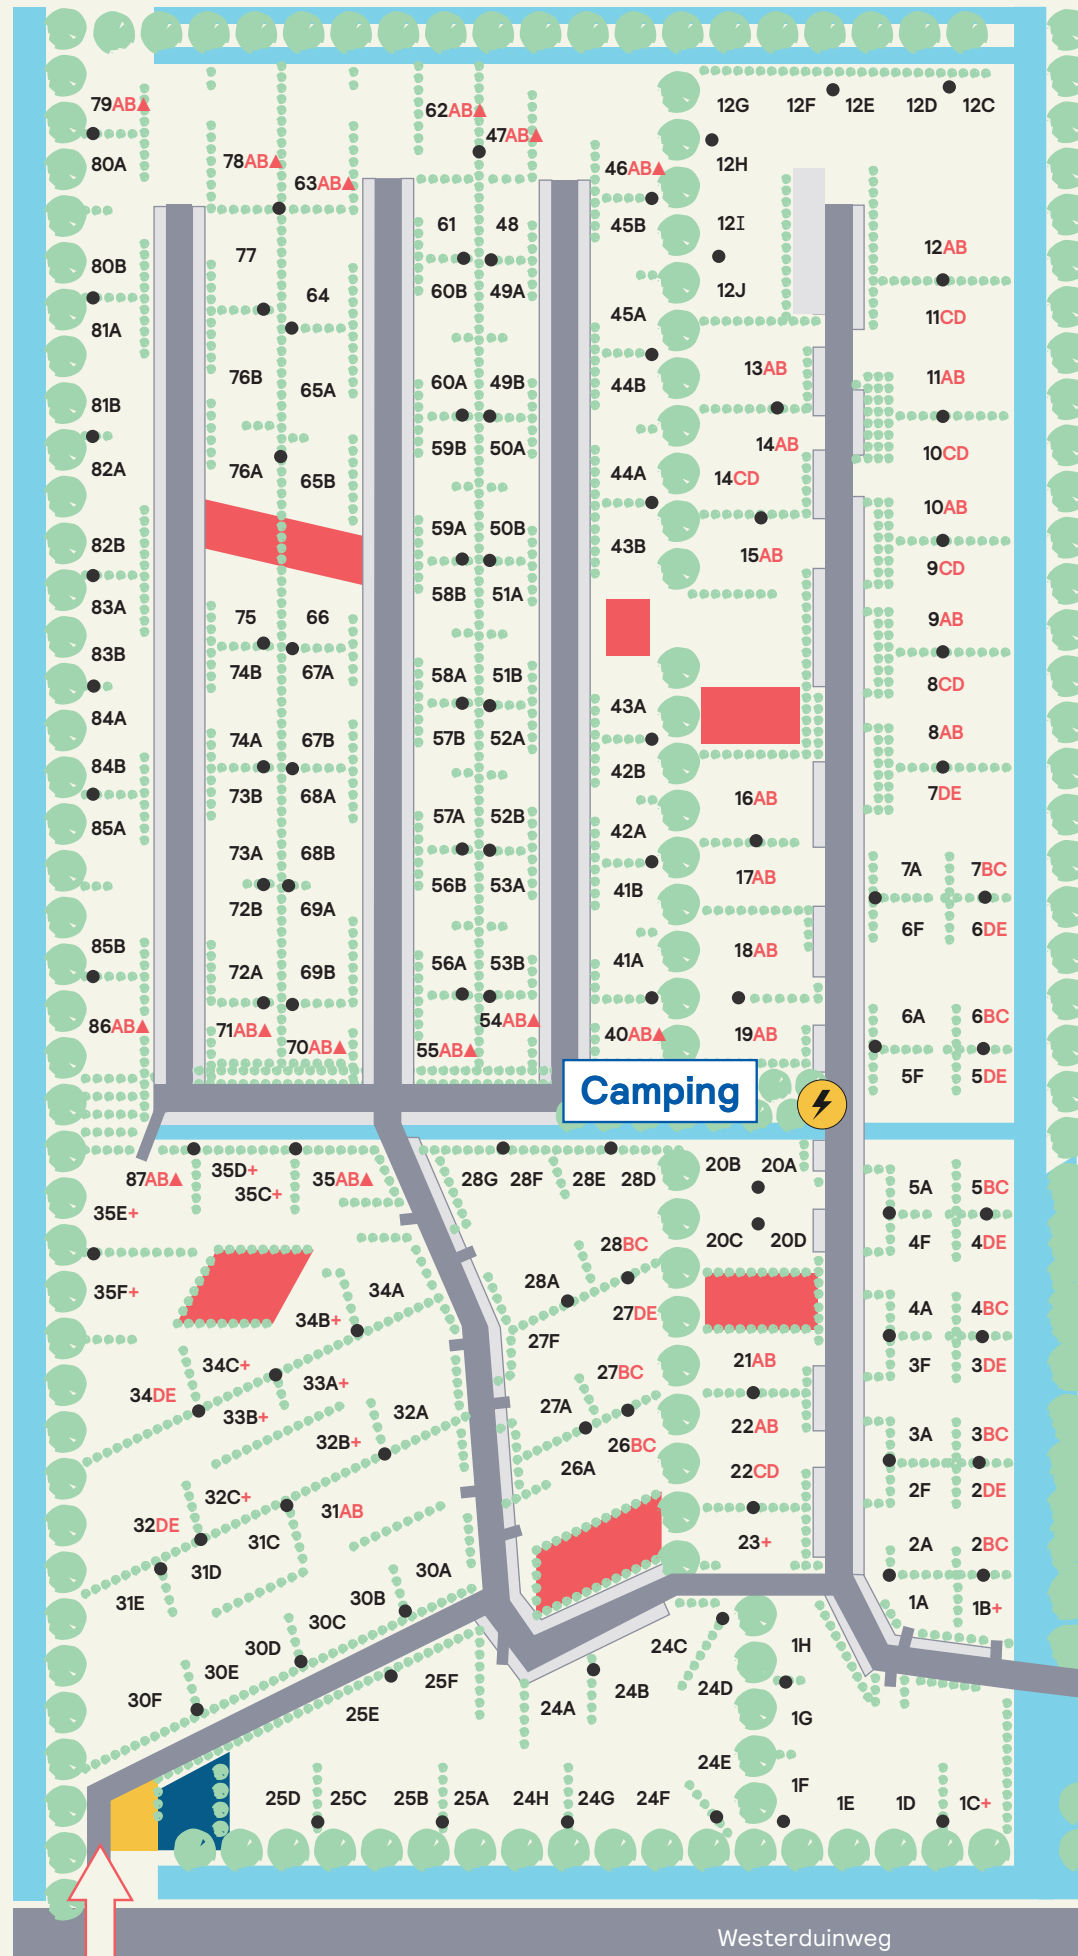

Aan Noordzee

Legenda  Noord

Vakantiehuizen

-  Vakantiehuis
-  Huisdieren toegestaan
-  Speeltuín
-  Milieustraat/recycling
-  Receptie
-  Wegen
-  Ondiepe duinbekken
-  Bomen
-  Parkeerstroken
-  AED
-  Elektrische laadpaal
-  Slagboom

Camping

- 1 Comfort
- 1+ Comfort plus
- 1XX▲ Hoek
- 1XX XL
- 2 st. privé sanitair

Camping

Vakantiehuizen aan zee

Villa Veranda

Duinhuis

Routebeschrijving
 Amsterdam: Alkmaar - richting Den Helder
 Friesland: Afsluitdijk - Anna Paulowna - Alkmaar
 Bij St Maartensvlotrug richting St Maartenszee
 Doorrijden tot de duinen, bij de rotonde rechts
 Tot u ziet Aan Noordzee aan uw rechterhand
 1e afslag Bungalowpark - 2e afslag Camping